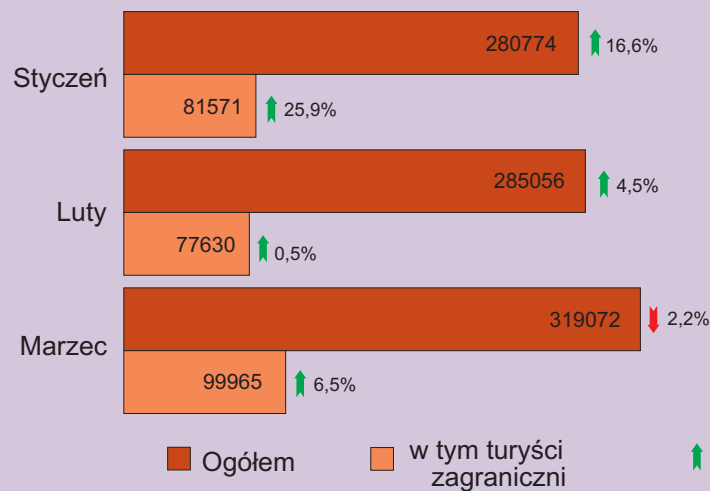

Turystyka w województwie mazowieckim w I kwartale 2016 r.

Stopień wykorzystania pokoi

Udzielone noclegi

Turyści zagraniczni korzystający z noclegów według wybranych krajów

Korzystający z noclegów

Średni czas pobytu turysty (w dniach)