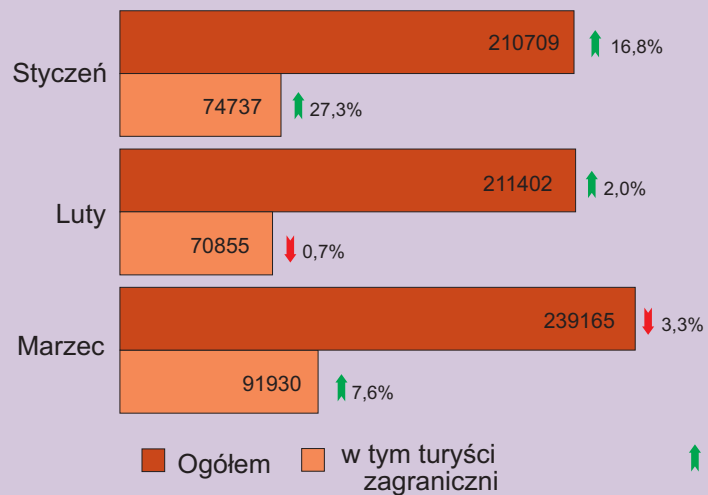

Turystyka w m.st. Warszawie w I kwartale 2016 r.

Turyści zagraniczni korzystający z noclegów według wybranych krajów

Stopień wykorzystania pokoi

Udzielone noclegi

Korzystający z noclegów

Średni czas pobytu turysty (w dniach)

↑ ↓ wzrost/spadek w stosunku do analogicznego okresu poprzedniego roku

Ogółem – 237522