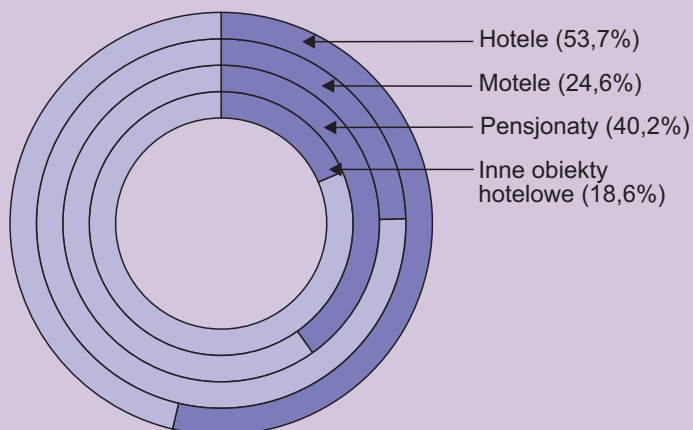

Turystyka w województwie mazowieckim w I kwartale 2016 r.

Stopień wykorzystania pokoi

Udzielone noclegi

Turyści zagraniczni korzystający z noclegów według wybranych krajów

Korzystający z noclegów

Średni czas pobytu turysty (w dniach)