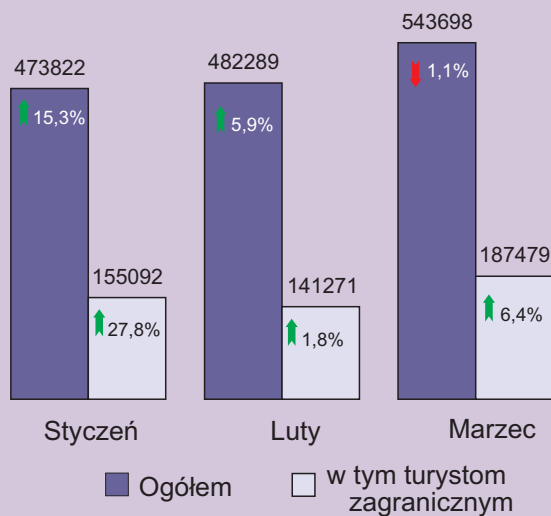

Turystyka w województwie mazowieckim w I kwartale 2016 r.

Stopień wykorzystania pokoi

Udzielone noclegi

Turyści zagraniczni korzystający z noclegów według wybranych krajów

Korzystający z noclegów

Średni czas pobytu turysty (w dniach)