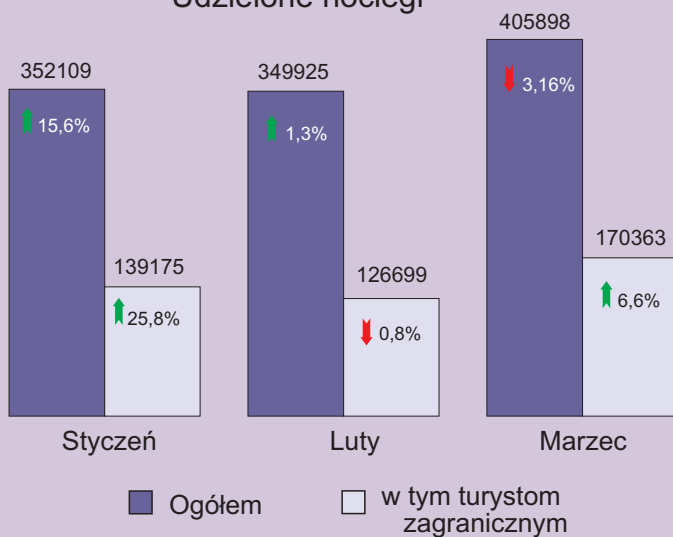

Turystyka w m.st. Warszawie w I kwartale 2016 r.

Turyści zagraniczni korzystający z noclegów według wybranych krajów

Stopień wykorzystania pokoi

Udzielone noclegi

Korzystający z noclegów

Średni czas pobytu turysty (w dniach)

↑ ↓ wzrost/spadek w stosunku do analogicznego okresu poprzedniego roku

Ogółem – 237522