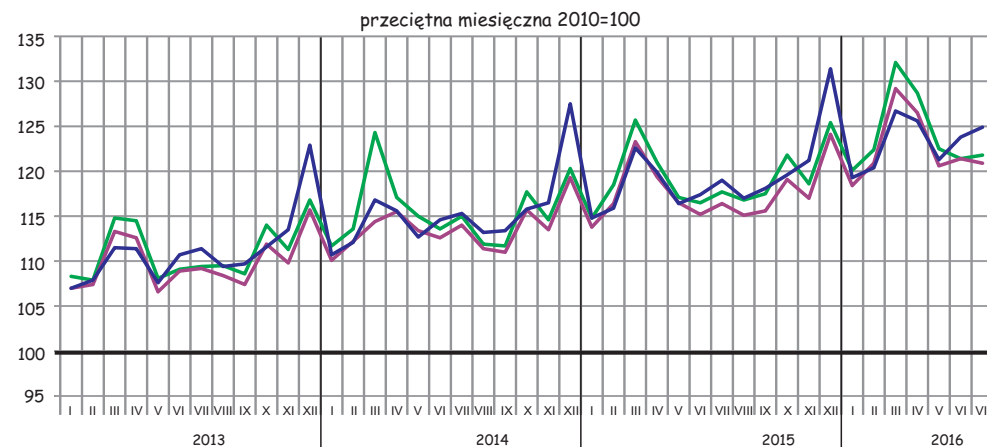

Przeciętne miesięczne zatrudnienie w sektorze przedsiębiorstw (w tys.)

Przeciętne miesięczne wynagrodzenie brutto w sektorze przedsiębiorstw (w zł)

Struktura przeciętnego zatrudnienia według wybranych sekcji PKD (w %)

według wybranych sekcji PKD (w zł)